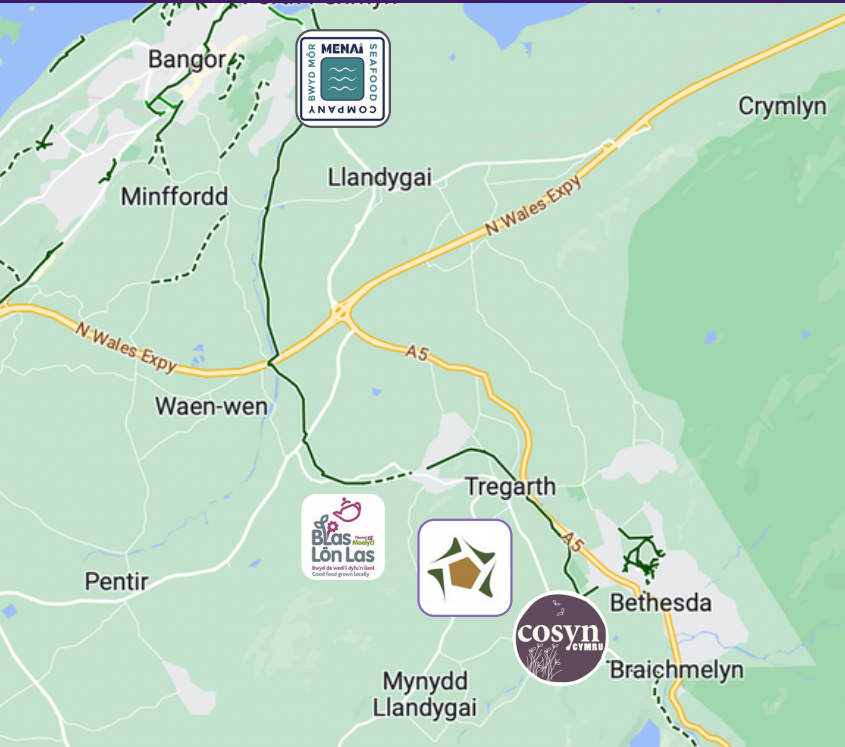

Llaethdy Gwyn Bethesda
LL57 3BJ
01248 565 889

 COSYN CYMRU
 @COSYN CYMRU

CWMNI BWYD MÔR MENAI MENAI SEAFOOD COMPANY

Dewis ffres, tymhorol a chynaliadwy o fwyd môr ym Mhorth Penrhyn gyda barbeciw ar benwythnosau yn yr haf.